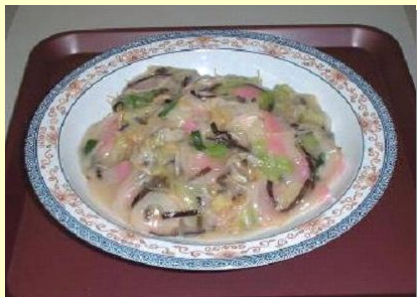

3Fファーストフードコーナー

ダービー (Derby)

- 長崎県佐世保市ハウステンボス町8番6
- 営業時間:JRA競馬開催日 9:00~最終競走締切まで

店舗紹介

花々や樹木の緑に囲まれた異国情緒たっぷりのウインズ佐世保へ

館内1階から3階のジャンルの異なるフードコーナーのうち、3階には中華を中心にしたお食事メニューをご用意しております。

なかでもオススメは、長崎といえばやっぱり「皿うどん」です。是非一度本場長崎の味をご賞味ください。

おすすめ情報&メニュー

皿うどん(600円)

醤油ラーメン(500円)

その他好評メニュー

塩ラーメン	500円	カレーライス	550円
中華丼	700円	ソフトドリンク各種	など

スタッフ情報

スタッフ全員笑顔と真心でお客様のお越しをお待ちしておりますので、ウインズ佐世保にお越しの際には是非「ダービー」へお立ち寄りくださいませ。

※本券はプリントアウトしてご注文時に提出してください。