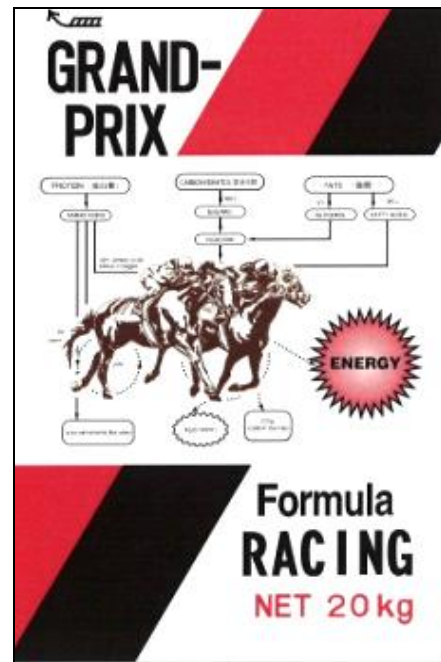

グランプリ フォーミュラ レーシング

濃厚配合飼料

高品質なプレミックスをベースに、良質な原料を源穀に近い形状で配合した、嗜好性に優れた濃厚配合飼料です。消化吸収に優れ、スタミナ増進や疲労回復に役立ちます。後期育成馬や競走馬の為にバランスよく組み立てられた飼料です。

(NET20kg)

給与量の目安 (1日量)

ステージ	フォーミュラレーシング	えん麦
育成馬 (運動なし)	2.0~2.5Kg	なし
育成馬 (運動あり)	2.0~3.0Kg	1.0~3.0Kg
休養馬	2.0~2.5Kg	なし
競走馬 (運動あり)	2.0~3.0Kg	1.0~3.0Kg

※ 牧草を 5.0~7.0Kg 別に与えて下さい

※ 運動時には食塩 (~50g) を与えて下さい

主な使用原料名と含有微量成分名

加熱大豆、とうもろこし、ビートパルプ、エン麦、ヒマワリの種、ミネラル塩、植物性油脂、糖蜜、大豆粕、菜種粕、ひすま、大豆皮、コーングルテンミール、大麦、アルファルファミール
他ビタミンミネラルなど

栄養成分値 (As Fed)

可消化エネルギー (DE)	3.0 Mcal/kg
粗タンパク質 (CP)	20 %
粗脂肪	5.9 %
粗繊維	6.3 %
リジン	1.16 %
カルシウム (Ca)	2.0 %
リン (P)	0.9 %
ビタミン A	24,000 IU/kg
ビタミン D ₃	2,440 IU/kg
ビタミン E	780 IU/kg
セレンウム	1.0 mg/kg
銅	90 mg/kg
亜鉛	200 mg/kg
マンガン	150 mg/kg